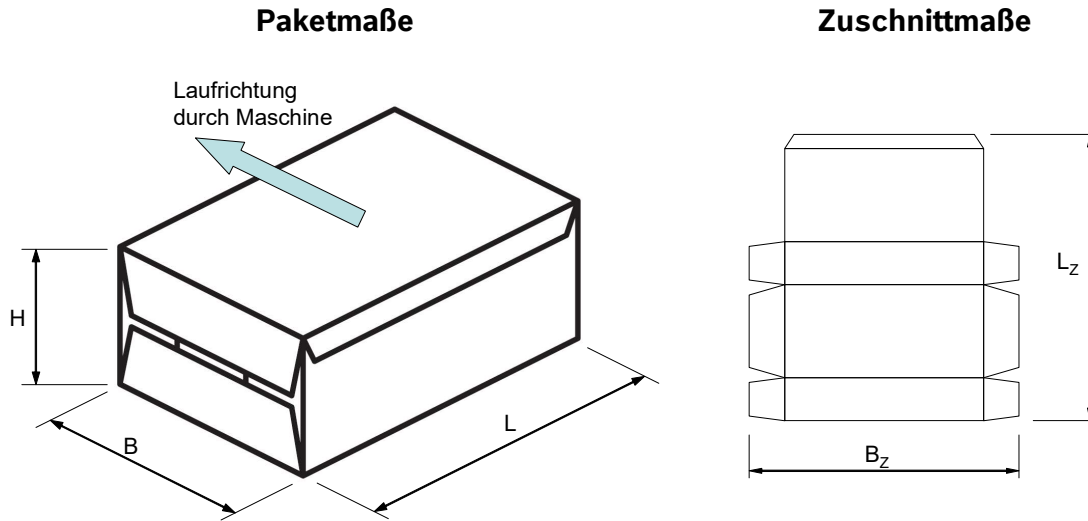

ELEMATIC® 2000

Übersicht möglicher Paket- und Zuschnittgrößen

Abmessungen

<i>Alle Maße in mm</i>	Minimum	Maximum normal	Maximum erweitert	Typ erweitert
L	120	400	600	2000 B
B	60	250	250	
H (Volleinschlag)	25	140	160/240	2000-160 / 2000-240
H (ohne Volleinschlag)	25	210	230/310	2000-160 / 2000-240
L _z	110	450	750	2000 L
B _z	150	480	980	2000 B